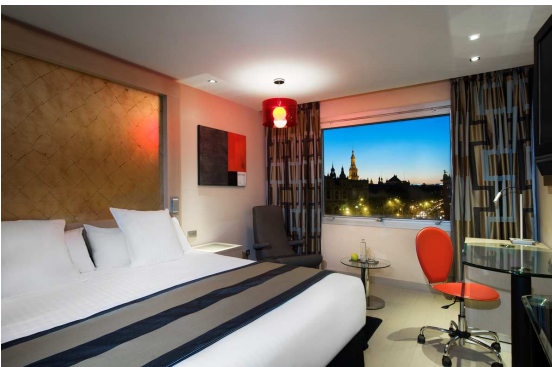

Completamente renovado, el Hotel cuenta con spa, una magnífica piscina exterior con vistas a la Plaza España, un gimnasio para nuestros clientes y un espectacular Centro de Convenciones. Además, todas las habitaciones en el nuevo Meliá Sevilla son confortables, luminosas y exteriores.

Completely refurbished, the hotel offers a spa, a stunning outdoor pool with views of Plaza España, a gym for guests and a spectacular Congress and Convention Centre. All the rooms at the new Meliá Sevilla are outward facing, comfortable and bright.

Ponemos a tu disposición 365 amplias, luminosas y renovadas habitaciones, todas ellas exteriores, de elegante y moderno estilo contemporáneo
Dotadas de una confortable cama King size o dos camas individuales (twin) y vestidas con tejidos de alta calidad, cuentan además con una completa Carta de almohadas, LCD 37", aire acondicionado con control individual frío / calor, funcional espacio de trabajo con acceso a Internet (Wifi) y toma de corriente para portátil, y moderno y confortable baño con un completo Set de amenities de la marca Meliá

The hotel provides 365 spacious, bright and refurbished rooms, all of which are outward facing and decorated in modern, contemporary style
Equipped with a comfortable king-size bed or twin beds and top quality fabrics, the rooms have a full pillow menu, a 37 inch LCD TV, individually controlled air conditioning/ heating, functional work space with internet access (WiFi) and socket for laptop, and a modern, stylish bathroom with a full set of Meliá brand amenities